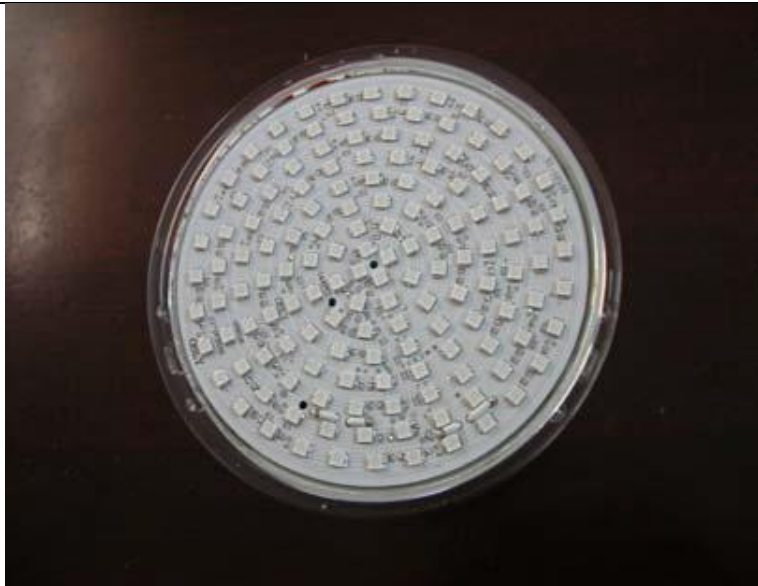

SPOTS LED POUR BASSINS ET PISCINES

SPOT LED BASSIN

**MD-POOL-
IR5W**

AC12V 304 INOX
IP68
- Jusqu'à 5M de profondeur
- Contrôle par télécommande
- Nombreux changements de couleur
- Plusieurs programmes et effets de clignotements

PAR 56 LED PISCINE

**MD-PAR56-
540L**

AC12V **540 pcs** LED,
Puissance : **32W**
Couleurs :
RGB,Rouge,Vert,Bleu,
Jaune,Blanc,Blanc
Chaud

**MD-PAR56-
456L**

AC12V **456 pcs** LED,
Puissance : **25W**
Couleurs :
RGB,Rouge,Vert,Bleu,
Jaune,Blanc,Blanc
Chaud

**MD-PAR56-
316L**

AC12V **316pcs** LED,
Puissance : **20W**
Couleurs :
RGB,Rouge,Vert,Bleu,
Jaune,Blanc,Blanc
Chaud

**MD-PAR56-
252L**

AC12V **252 pcs** LED,
Puissance : **15W**
Couleurs :
RGB,Rouge,Vert,Bleu,
Jaune,Blanc,Blanc
Chaud

**MD-PAR56-
144SMD**

AC12V **144**
5050SMD
Puissance : **26W**
Couleurs :
RGB,Rouge,Vert,Bleu,
Jaune,Blanc,Blanc
Chaud

SUPPORT

Base 1

175*105mm IP68
VERRE

Base 2

300*60mm IP68
PLASTIQUE

			Base3	300*60mm IP68 PLASTIQUE	
			Base4	300*60mm IP68 INOX	
			Base5	280*150mm PLASTIQUE	